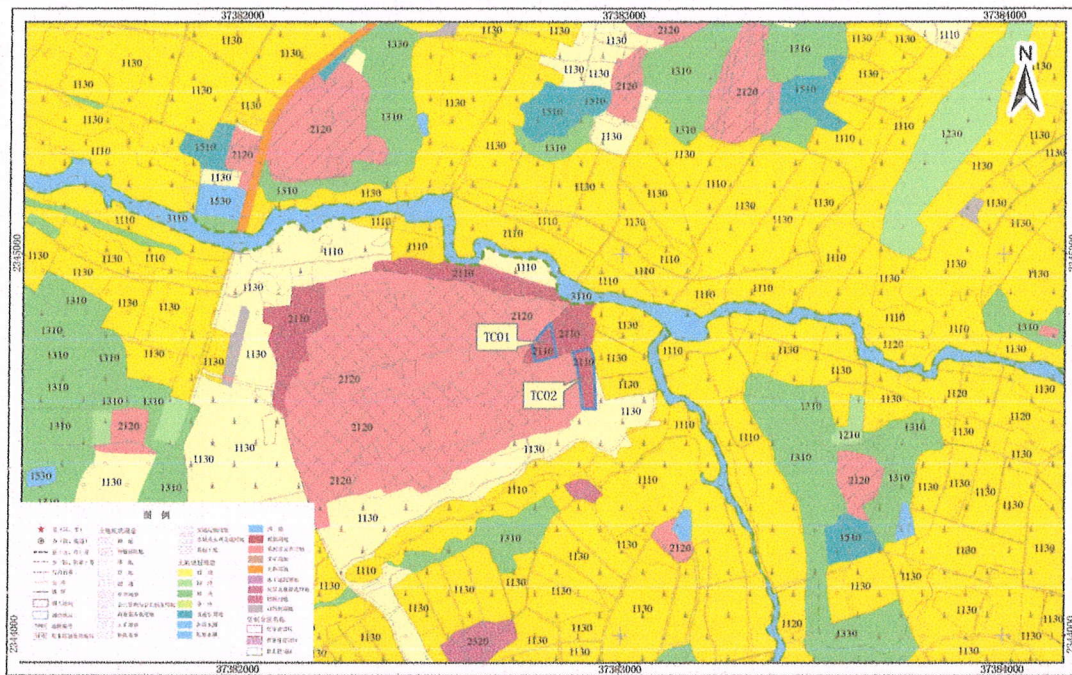

遂溪县调出地块土地利用规划图 (TC01-TC02, 调整前)

2000国家大地坐标系
1985国家高程基准

1:10000

遂溪县自然资源局 编制
二〇二二年二月

遂溪县调出地块土地利用规划图 (TC01-TC02, 调整后)

2000国家大地坐标系
1985国家高程基准

1:10000

遂溪县自然资源局 编制
二〇二二年二月

遂溪县调入地块土地利用规划图 (TR01, 调整前)

2000国家大地坐标系
1985国家高程基准

1:10000

遂溪县自然资源局 编制
二〇二二年二月

遂溪县调入地块土地利用规划图 (TR01, 调整后)

2000国家大地坐标系
1985国家高程基准

1:10000