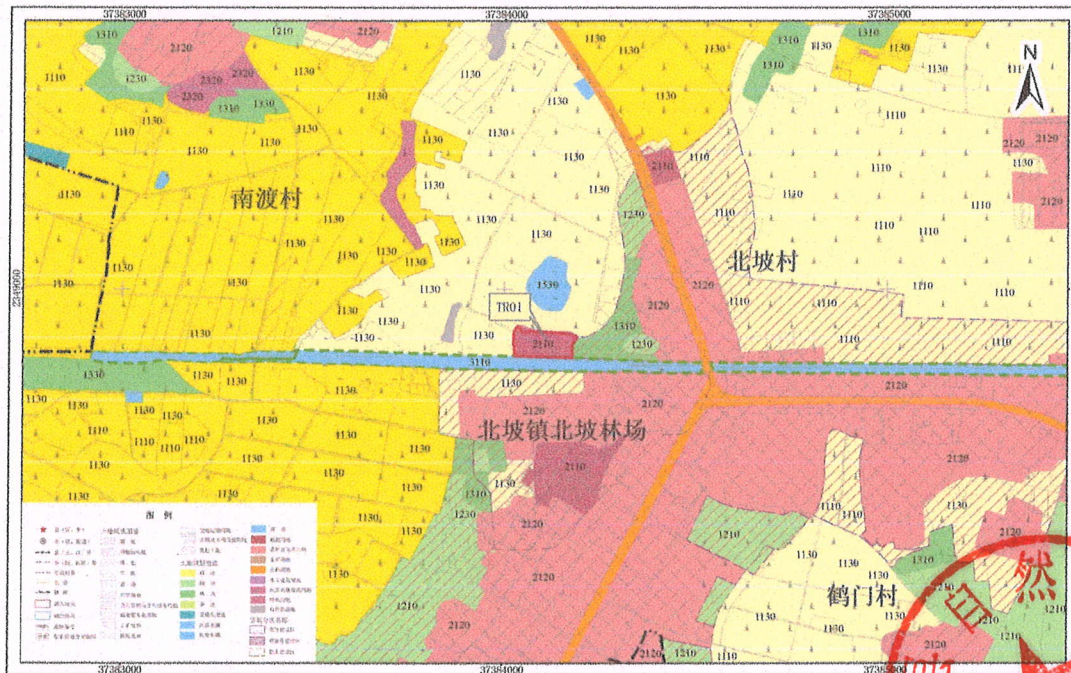

遂溪县调入地块土地利用规划图 (TR01, 调整前)

2000国家大地坐标系
1985国家高程基准

1:10000

遂溪县自然资源局 编制
二〇二二年二月

遂溪县调入地块土地利用规划图 (TR01, 调整后)

2000国家大地坐标系
1985国家高程基准

1:10000