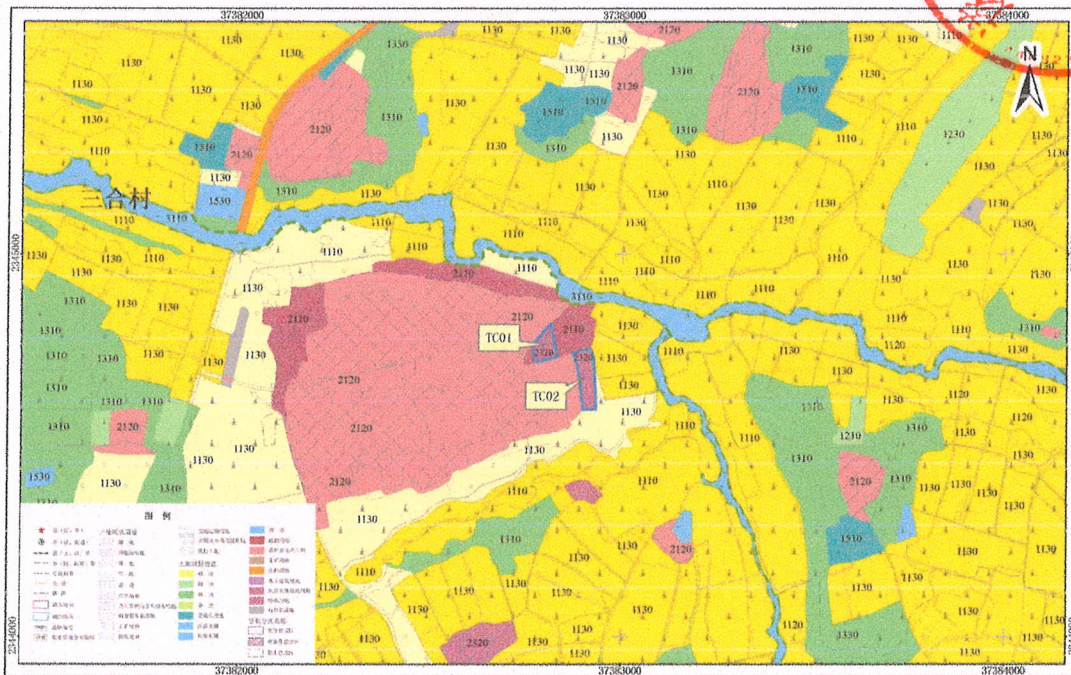

遂溪县调出地块土地利用规划图 (TC01-TC02, 调整前)

2000国家大地坐标系
1985国家高程基准

1:10000

遂溪县自然资源局 编制
二〇二二年二月

遂溪县调出地块土地利用规划图 (TC01-TC02, 调整后)

2000国家大地坐标系
1985国家高程基准

1:10000

遂溪县自然资源局 编制
二〇二二年二月

遂溪县调入地块土地利用规划图 (TR01, 调整前)

2000国家大地坐标系
1985国家高程基准

1:10000

遂溪县自然资源局 编制
二〇二二年二月

遂溪县调入地块土地利用规划图 (TR01, 调整后)

2000国家大地坐标系
1985国家高程基准

1:10000