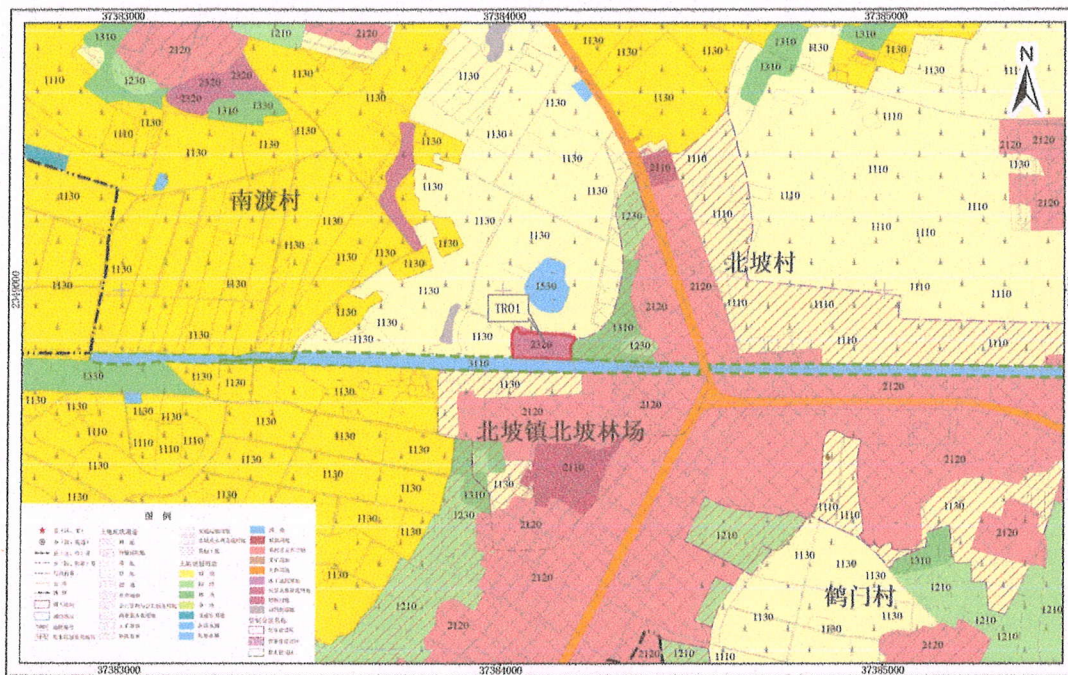

遂溪县调出地块土地利用规划图 (TC01-TC02, 调整前)

2000国家大地坐标系
1985国家高程基准

1:10000

遂溪县自然资源局 编制
二〇二二年二月

遂溪县调出地块土地利用规划图 (TC01-TC02, 调整后)

2000国家大地坐标系
1985国家高程基准

1:10000

遂溪县自然资源局 编制
二〇二二年二月

遂溪县调入地块土地利用规划图 (TR01, 调整前)

2000国家大地坐标系
1985国家高程基准

1:10000

遂溪县自然资源局 编制
二〇二二年二月

遂溪县调入地块土地利用规划图 (TR01, 调整后)

2000国家大地坐标系
1985国家高程基准

1:10000